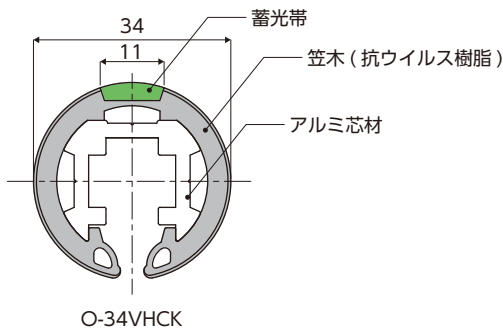

暗闇時

ところでこの手すりは他社の蓄光手すりとは何処がどう違うのかしら？

以前からあったハイステップルミサポートとはどう違うのかしら？

蓄光帯を樹脂笠木と同時に押し出す一体成型！蓄光テープと違い剥がれる心配がない。しかも JIS Z 9097 津波避難誘導標識システムに対応した高輝度蓄光手すりなのだ！

一番大きな変更は金台にある。アルミからステンレスに変更することで、屋外で使えるようになったのだ！ JIS Z 9097 津波避難誘導標識システムに対応できるぞ！

仕様

輝度性能 JIS Z 9097 津波避難誘導標識システム

キセノンランプを60分照射し720分(12時間)後のりん光輝度を測定します。

測定結果 3.2 mcd / m ² I 類相当	3mcd / m ² 以上、10mcd / m ² 未満	基準 I 類
	10mcd / m ² 以上	基準 II 類

仕様

輝度性能 JIS Z 9097 津波避難誘導標識システム

キセノンランプを60分照射し720分(12時間)後のりん光輝度を測定します。