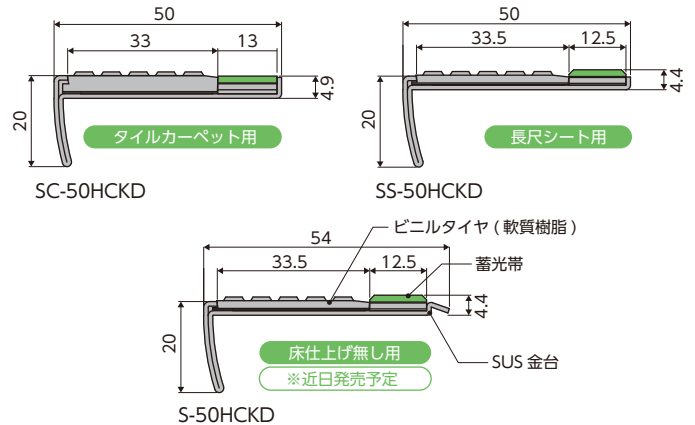

仕様

輝度性能 JIS Z 9097 津波避難誘導標識システム

キセノンランプを60分照射し720分(12時間)後のりん光輝度を測定します。

測定結果 3.2 mcd / m ² I 類相当	3mcd / m ² 以上、10mcd / m ² 未満	基準 I 類
	10mcd / m ² 以上	基準 II 類

仕様

輝度性能 JIS Z 9097 津波避難誘導標識システム

キセノンランプを60分照射し720分(12時間)後のりん光輝度を測定します。