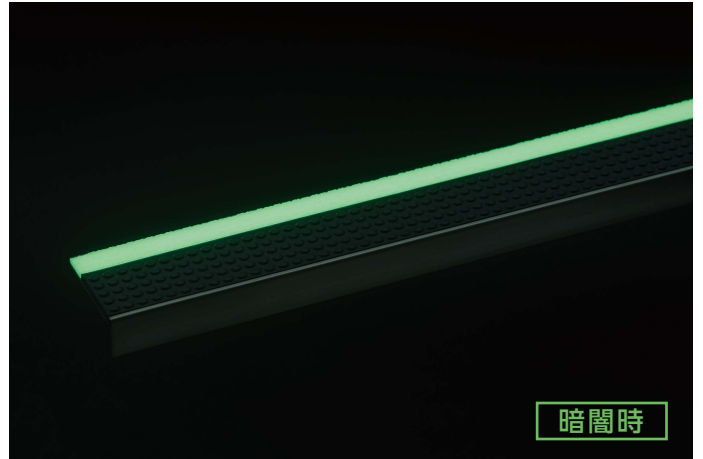

NAKA CORPORATION

歩行補助
手すり

蓄光式避難誘導ライン

ルミサポート

暗闇でも高輝度蓄光帯が長時間スタミナ発光。
避難ルートを示します。

階段
滑り止め

抜群の耐久性で室内でも屋外でも！ 日没から翌朝までのスタミナ発光。

暗闇時

暗闇時

ところでこの手すりは他社の蓄光手すりとは何処がどう違うのかしら？

以前からあったハイステップルミサポートとはどう違うのかしら？

蓄光帯を樹脂笠木と同時に押し出す一体成型！蓄光テープと違い剥がれる心配がない。しかも JIS Z 9097 津波避難誘導標識システムに対応した高輝度蓄光手すりなのだ！

一番大きな変更は金台にある。アルミからステンレスに変更することで、屋外で使えるようになったのだ！ JIS Z 9097 津波避難誘導標識システムに対応できるぞ！

仕様

輝度性能 JIS Z 9097 津波避難誘導標識システム

キセノンランプを60分照射し720分(12時間)後のりん光輝度を測定します。

測定結果 3.2 mcd / m ² I 類相当	3mcd / m ² 以上、10mcd / m ² 未満	基準 I 類
	10mcd / m ² 以上	基準 II 類

仕様

輝度性能 JIS Z 9097 津波避難誘導標識システム

キセノンランプを60分照射し720分(12時間)後のりん光輝度を測定します。