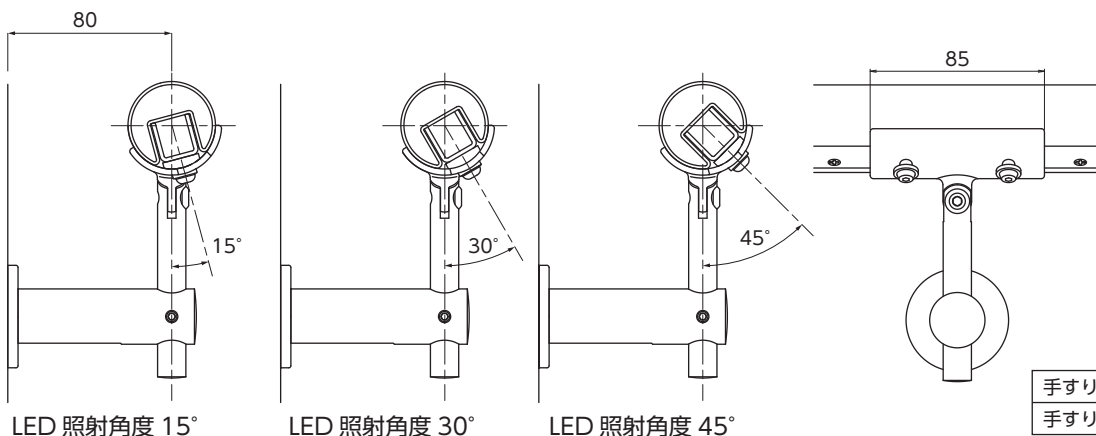

オーダー金物による角度付き設置例

LED
LIGHTING

手すり照明 [ステンレス] の角度調整対応専用
ブラケット SB-80Kが登場しました。
※
15度ピッチで、光軸を設定できます。

※施工後に角度の変更はできません。

本製品のご注文・お問い合わせは

ナカ工業株式会社 <https://www.naka-kogyo.co.jp>

東日本営業推進部 Tel.03-5826-2716
西日本営業推進部 Tel.06-6886-8961