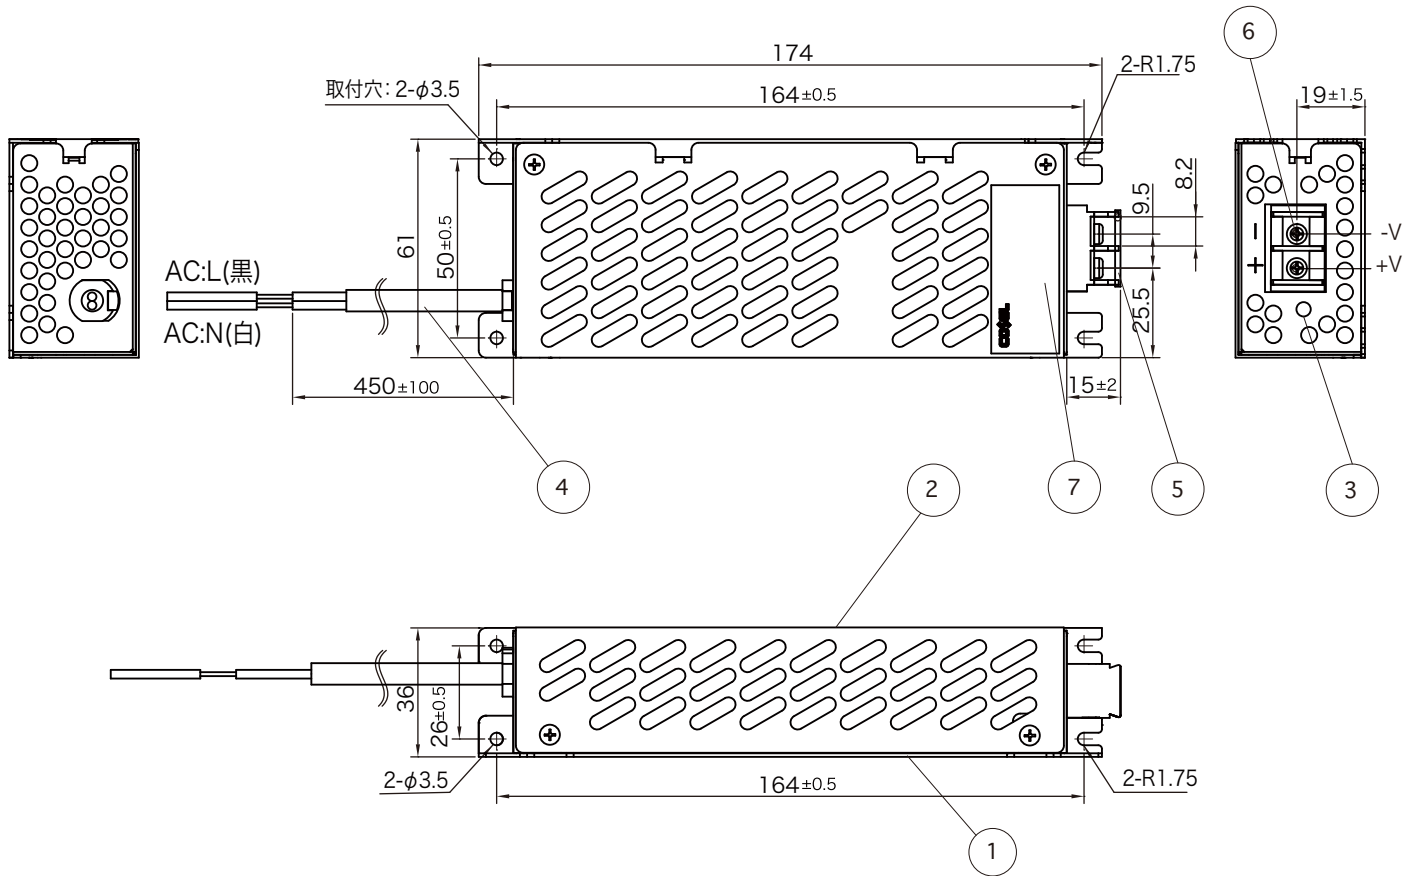

Power Supplies

Indoors

50W 専用電源 DC24V 用【PSE 適合】

Luci

株式会社 Luci

2016.03.01

案件名 :

照会番号 :

入力側

出力側

仕様・定格等は予告なく変更することがあります。 単位 : mm

	部品名	材質	摘要	姿図
1	本体		シルバー	
2	本体カバー	亜鉛メッキ鋼板	シルバー	
3	出力電圧確認表示	LED		
4	入力電線		VCTF 0.75sq×2C 黒:L, 白:N	
5	端子台カバー			
6	端子固定用ネジ		端子台締付けトルク : M4 : 1.6N・m	
7	銘板			
				型番 SPLFA50F-24

仕様	入力電圧・周波数 : AC85V~AC264V 50/60Hz	構造・性能 : 冷却方法 自然空冷
	力率 : 0.97(AC IN 100V) / 0.90(AC IN 200V)	突入電流防止回路内蔵
	DC 出力 : DC24V 2.1A	過電流・過電圧保護回路内蔵
	最大出力電力 : 50.4W	力率改善回路内蔵
	質量 : 440g	適合基準・規格 : 安全基準 電気用品安全法 ※AC100-120V 入力時
	使用環境 : 屋内	EMI 規格 電気用品安全法
	動作温度・湿度 : -10℃~+50℃, 20%~90%RH (結露なきこと)	環境対応 RoHS 指令
保存温度・湿度 : -20℃~+75℃, 20%~90%RH (結露なきこと)	高調波電流規制対応 (IEC61000-3-2)	