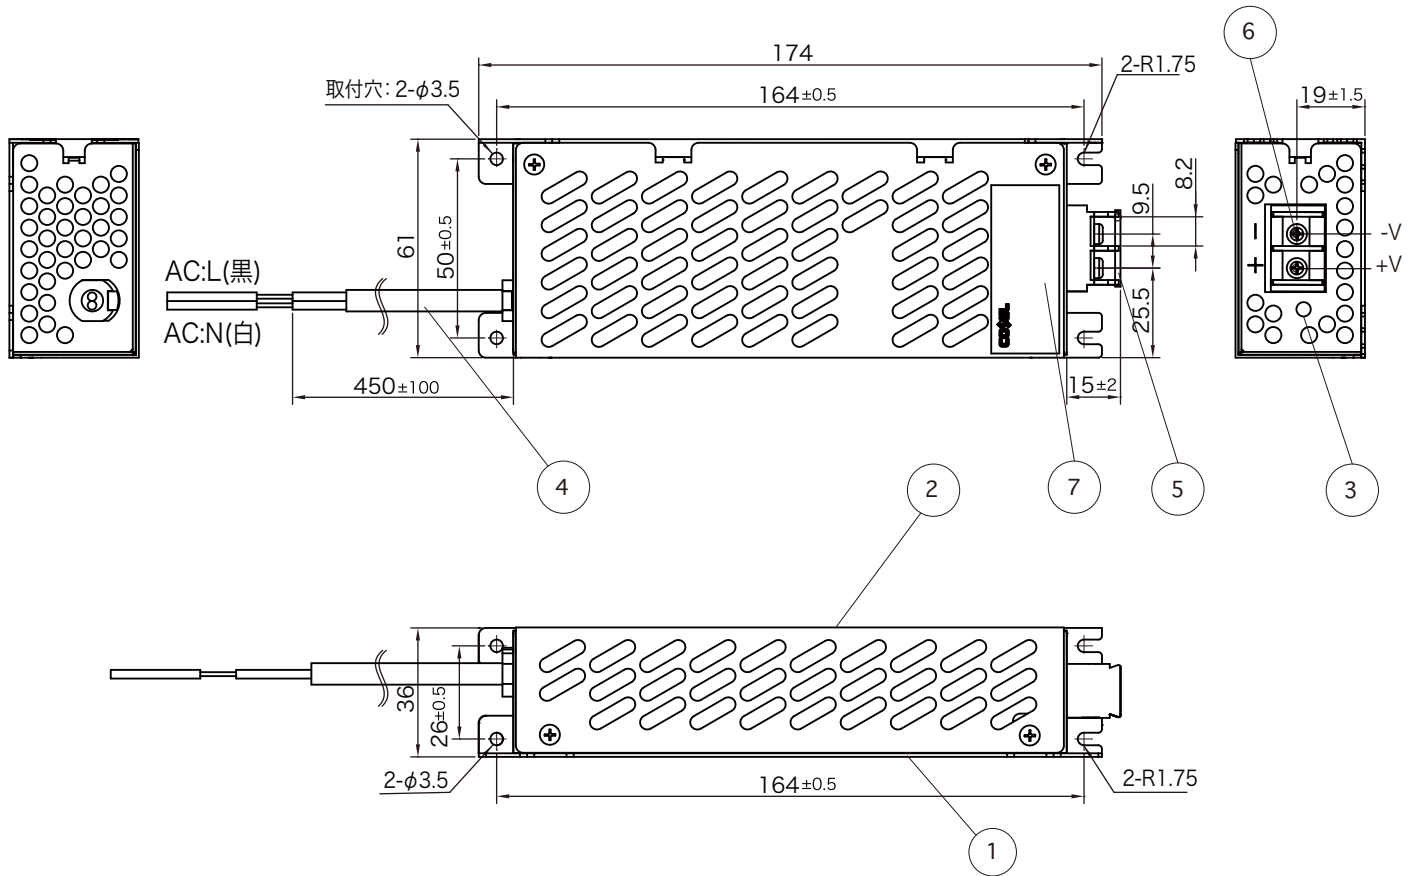

Power Supplies

Indoors

50W 専用電源 DC24V 用【PSE 適合】

Luci

株式会社 Luci

2016.03.01

案件名 :

照会番号 :

入力側

出力側

仕様・定格等は予告なく変更することがあります。 単位 : mm

	部品名	材質	摘要	姿図
1	本体		シルバー	
2	本体カバー	亜鉛メッキ鋼板	シルバー	
3	出力電圧確認表示	LED		
4	入力電線		VCTF 0.75sq×2C 黒:L, 白:N	
5	端子台カバー			
6	端子固定用ネジ		端子台締付けトルク : M4 : 1.6N・m	
7	銘板			
				<b>型番</b> SPLFA50F-24

<b>仕様</b>	入力電圧・周波数 : AC85V~AC264V 50/60Hz	構造・性能 : 冷却方法 自然空冷
	力率 : 0.97(AC IN 100V) / 0.90(AC IN 200V)	突入電流防止回路内蔵
	DC 出力 : DC24V 2.1A	過電流・過電圧保護回路内蔵
	最大出力電力 : 50.4W	力率改善回路内蔵
	質量 : 440g	適合基準・規格 : 安全基準 電気用品安全法  ※AC100-120V 入力時
	使用環境 : 屋内	EMI 規格 電気用品安全法
	動作温度・湿度 : -10℃~+50℃, 20%~90%RH (結露なきこと)	環境対応 RoHS 指令
	保存温度・湿度 : -20℃~+75℃, 20%~90%RH (結露なきこと)	高調波電流規制対応 (IEC61000-3-2)