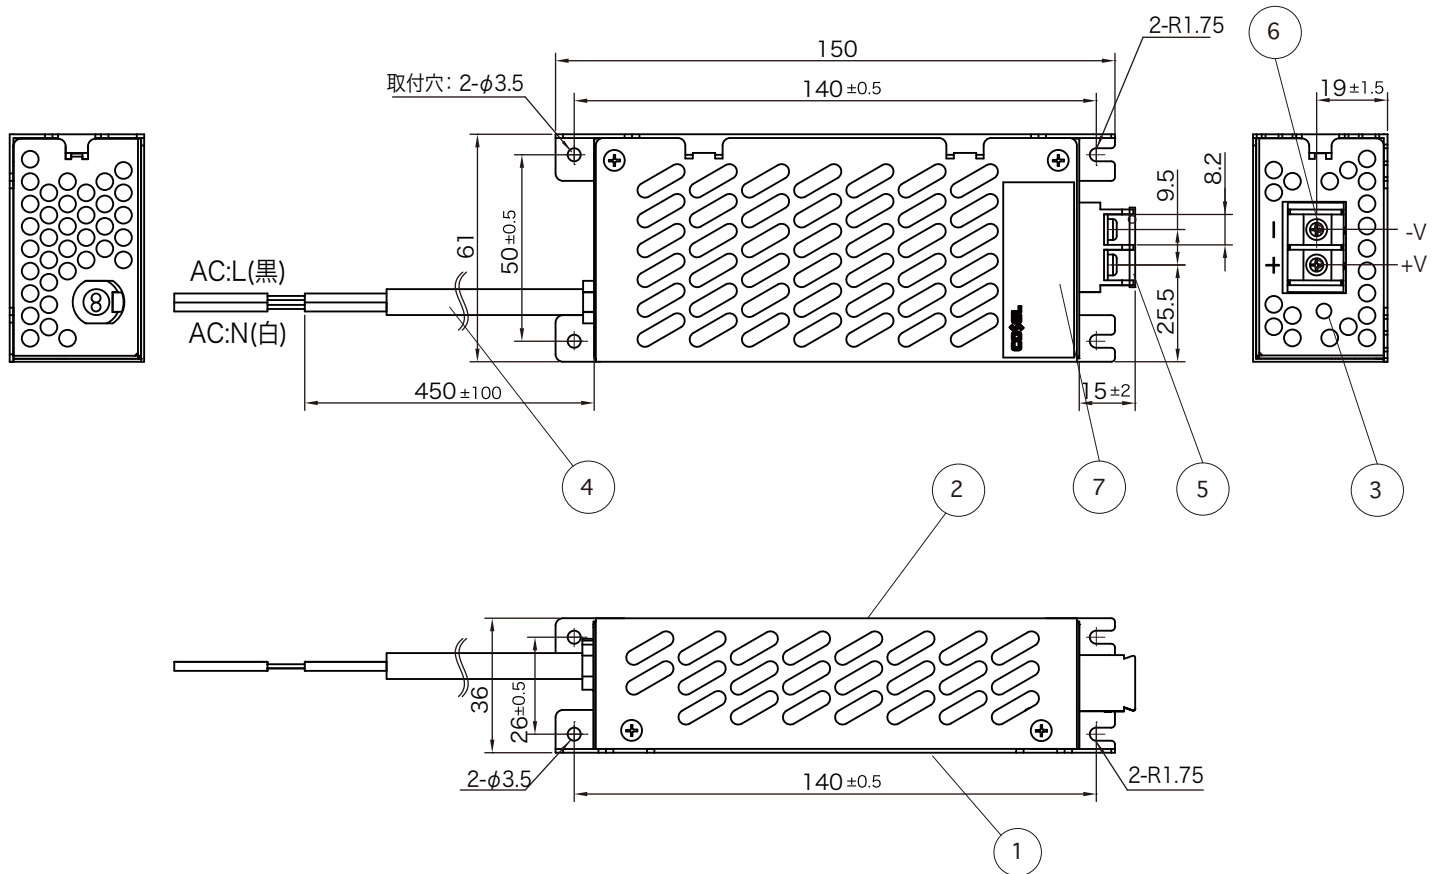

Power Supplies

Indoors

30W 専用電源 DC24V 用【PSE 適合】

**Luci**
株式会社 **Luci**

2016.03.01

案件名 :

照会番号 :

入力側  
→出力側  
→

仕様・定格等は予告なく変更することがあります。 単位 : mm

	部品名	材質	摘要	姿図
1	本体		シルバー	
2	本体カバー	亜鉛メッキ鋼板	シルバー	
3	出力電圧確認表示	LED		
4	入力電線		VCTF 0.75sq×2C 黒:L, 白:N	
5	端子台カバー			
6	端子固定用ネジ		端子台締付けトルク : M4 : 1.6N・m	
7	銘板			
				<b>型番</b> SPLFA30F-24

<b>仕様</b>	入力電圧・周波数 : AC85V~AC264V 50/60Hz	構造・性能 : 冷却方法 自然空冷
	効率 : 81%(AC IN 100V) / 83%(AC IN 200V)	突入電流防止回路内蔵
	DC 出力 : DC24V 1.3A	過電流・過電圧保護回路内蔵
	最大出力電力 : 31.2W	
	質量 : 370g	適合基準・規格 : 安全基準 電気用品安全法  ※AC100-120V 入力時
	使用環境 : 屋内	EMI 規格 電気用品安全法
	動作温度・湿度 : -10℃~+50℃, 20%~90%RH (結露なきこと)	環境対応 RoHS 指令
	保存温度・湿度 : -20℃~+75℃, 20%~90%RH (結露なきこと)	高調波電流規制対応 (IEC61000-3-2)