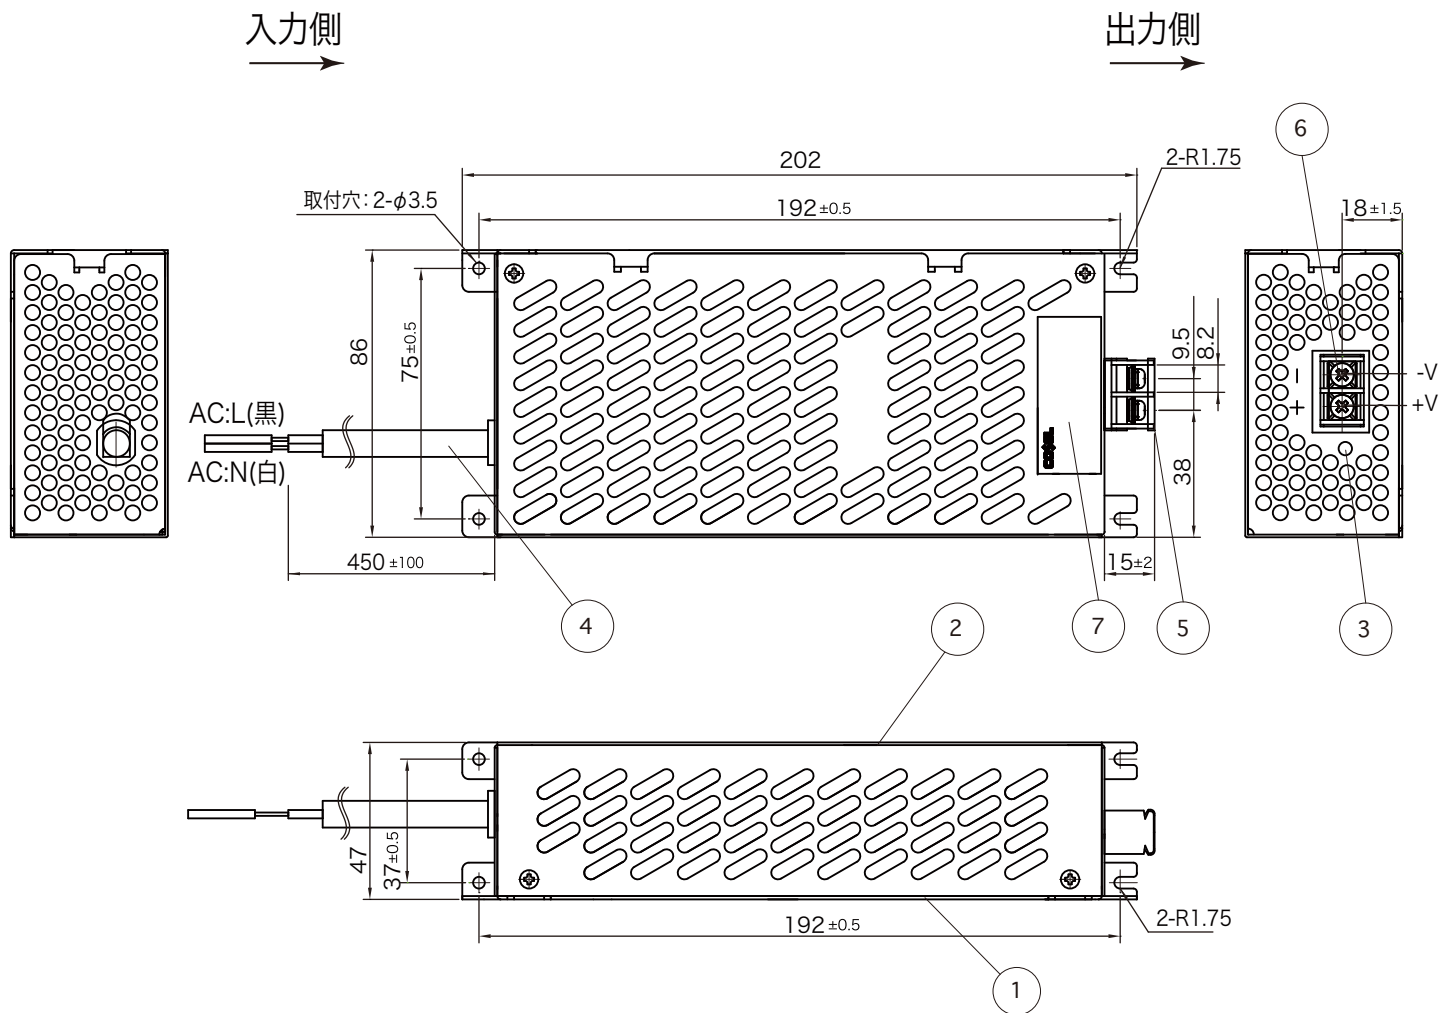

Power Supplies

Indoors

150W 専用電源 DC24V 用【PSE 適合】

Luci

株式会社 Luci

2016.03.01

案件名 :

照会番号 :

仕様・定格等は予告なく変更することがあります。 単位：mm

	部品名	材質	摘要	姿図
1	本体		シルバー	
2	本体カバー	亜鉛メッキ鋼板	シルバー	
3	出力電圧確認表示	LED		
4	入力電線		VCTF 0.75sq×2C 黒:L, 白:N	
5	端子台カバー			
6	端子固定用ネジ		端子台締付けトルク : M4 : 1.6N・m	
7	銘板			
				型番
				SPLFA150F-24