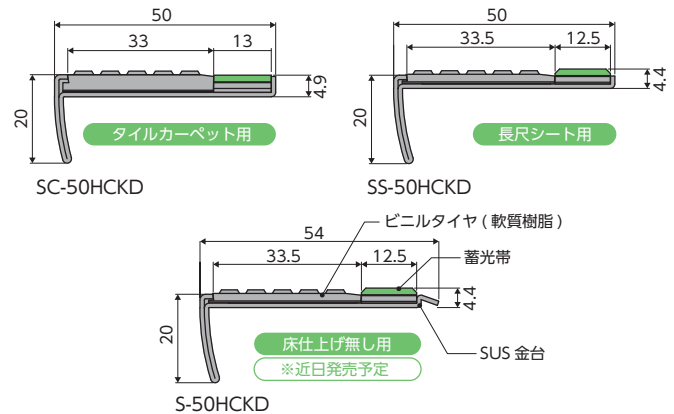

暗闇時

ところでこの手すり是他社の蓄光手すりとは何処が違うのかしら？

以前からあったハイステップルミサポートとはどう違うのかしら？

蓄光帯を樹脂笠木と同時に押し出す一体成型！蓄光テープと違い剥がれる心配がない。しかも JIS Z 9097 津波避難誘導標識システムに対応した高輝度蓄光手すりなのだ！

一番大きな変更は金台にある。アルミからステンレスに変更することで、屋外で使えるようになったのだ！ JIS Z 9097 津波避難誘導標識システムに対応できるぞ！

仕様

仕様

輝度性能 JIS Z 9097 津波避難誘導標識システム

キセノンランプを60分照射し720分(12時間)後のりん光輝度を測定します。

測定結果 3.2 mcd / m ² I 類相当	3mcd / m ² 以上、10mcd / m ² 未満	基準 I 類
	10mcd / m ² 以上	基準 II 類

輝度性能 JIS Z 9097 津波避難誘導標識システム

キセノンランプを60分照射し720分(12時間)後のりん光輝度を測定します。