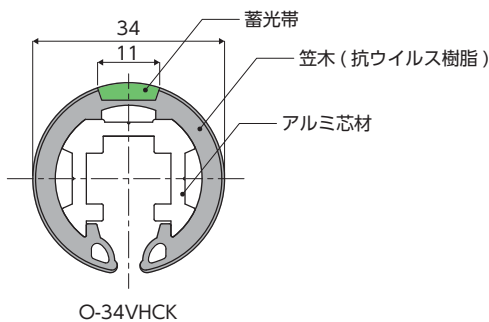

暗闇時

ところでこの手すり是他社の蓄光手すりとは何処が違うのかしら？

以前からあったハイステップルミサポートとはどう違うのかしら？

蓄光帯を樹脂笠木と同時に押し出す一体成型！蓄光テープと違い剥がれる心配がない。しかも JIS Z 9097 津波避難誘導標識システムに対応した高輝度蓄光手すりなのだ！

一番大きな変更は金台にある。アルミからステンレスに変更することで、屋外で使えるようになったのだ！ JIS Z 9097 津波避難誘導標識システムに対応できるぞ！

仕様

仕様

輝度性能 JIS Z 9097 津波避難誘導標識システム

キセノンランプを60分照射し720分(12時間)後のりん光輝度を測定します。

測定結果 3.2 mcd / m ² I 類相当	3mcd / m ² 以上、10mcd / m ² 未満	基準 I 類
	10mcd / m ² 以上	基準 II 類

輝度性能 JIS Z 9097 津波避難誘導標識システム

キセノンランプを60分照射し720分(12時間)後のりん光輝度を測定します。