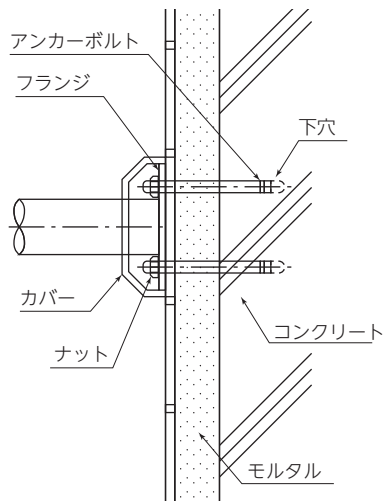

トイレ用波形手すり ミニクネ

POP-530

新登場

小さいのに、頼りがいがあるミニサイズの波形手すり。
スペースが無いとあきらめていた場所にも、どこにでもラクラク取り付けが可能です。
トイレ、玄関、数段の階段やベッドサイドなど様々な場所にかわいくフィットし、
しっかりと支えます。

トイレへの取付例

階段への取付例

仕様

- サイズ / W130×D610×H74(mm)
- 材質 / 本体・カバー：ステンレス (SUS304)
座金 : ステンレス (SUS304)
- カラーバリエーション / イエロー、レッド、ホワイト、ベージュ (粉体焼付塗装)
- 付属品 / 木ビス (6×50) 8本
- 適応箇所 / トイレ、上がり框、階段等 (室内用)
- 標準価格 / ¥14,000 (税抜)

製品寸法

取付方法 (例)

※取付部の下地は、木ビスが充分効く下地 (厚み12mm以上) にしてください。
石こうボードや薄い合板等の下地の場合は、必ず補強を入れてください。

取付位置 (例)

【トイレの場合】

【階段の場合】

※目安になる標準的な寸法を記載しています。

実際の取付け位置は、利用者の個人差や取付け場所の状態を勘察してください。

※使用場所に合わせて、縦・横・斜め、どの向きにも使えます。

※標準的な間柱ピッチ 455mm、間柱厚み 30mm への取付けも可能です。

ナカ工業株式会社 URL <http://www.naka-kogyo.co.jp>

商品のお問い合わせは、下記の最寄りの窓口へお電話ください。

札幌支店 Tel.011-662-7611
仙台支店 Tel.022-239-2511
新潟営業所 Tel.025-243-5751
水戸営業所 Tel.029-226-3511
さいたま支店 Tel.048-871-3600
千葉営業所 Tel.043-227-6231