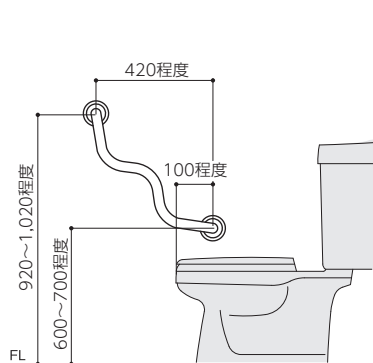

NAKA CORPORATION

波形手すり

ミニクネ

Mini-Qune

小さくてかわいい、ちょっとおしゃれなミニサイズの波形手すり。
おうちの段差やトイレ、ベッドサイドにどうぞ。

仕様 POP-530

- サイズ / W130×D610×H74(mm)
- 材質 / 本体・カバー：ステンレス (SUS304)
座金：ステンレス (SUS304)
- カラーバリエーション / イエロー、レッド、ホワイト、ベージュ (粉体焼付塗装)
- 付属品 / 木ねじ (5.8×50) 8本
- 適応箇所 / トイレ、上がり框、階段等 (室内用)
- 標準価格 / ¥14,000 (税抜)

ミニ階段にもどうぞ

取付方法 (例)

※取付部の下地は、木ビスが充分効く下地(厚み12mm以上)にしてください。
石こうボードや薄い合板等の下地の場合は、必ず補強を入れてください。

GL壁納まり

木下地壁納まり

取付位置 (例)

【トイレの場合】

【階段の場合】

ドアサイドにも!

※目安になる標準的な寸法を記載しています。実際の取付け位置は、利用者の個人差や取付け場所の状態を勘案してください。
※使用場所に合わせて、縦・横・斜め、どの向きにも使えます。
※標準的な間柱ピッチ 455mm、間柱厚み 30mm への取付けも可能です。

ナカ工業株式会社 URL <http://www.naka-kogyo.co.jp>

札幌支店 Tel.011-662-7611
仙台支店 Tel.022-239-2511
新潟営業所 Tel.025-243-5751
水戸営業所 Tel.029-226-3511
さいたま支店 Tel.048-871-3600
千葉営業所 Tel.043-227-6231