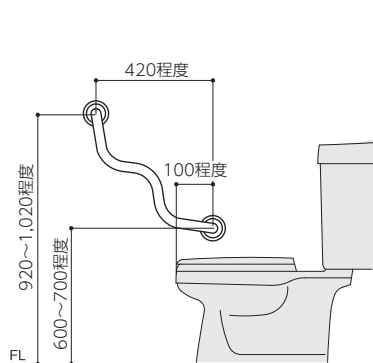

NAKA CORPORATION

波形手すり

ミニクネ
Mini-Qune

小さくてかわいい、ちょっとおしゃれなミニサイズの波形手すり。
おうちの段差やトイレ、ベッドサイドにどうぞ。

仕様 POP-530

- サイズ / W130×D610×H74(mm)
- 材質 / 本体・カバー：ステンレス (SUS304)
座金：ステンレス (SUS304)
- カラーバリエーション / イエロー、レッド、ホワイト、ベージュ (粉体焼付塗装)
- 付属品 / 木ねじ (5.8×50) 8本
- 適応箇所 / トイレ、上がり框、階段等 (室内用)
- 標準価格 / ¥14,000 (税抜)

ミニ階段にもどうぞ

取付方法 (例)

※取付部の下地は、木ビスが充分効く下地(厚み12mm以上)にしてください。
石こうボードや薄い合板等の下地の場合は、必ず補強を入れてください。

GL壁納まり

木下地壁納まり

取付位置 (例)

【トイレの場合】

【階段の場合】

ドアサイドにも!

※目安になる標準的な寸法を記載しています。実際の取付け位置は、利用者の個人差や取付け場所の状態を勘案してください。
※使用場所に合わせて、縦・横・斜め、どの向きにも使えます。
※標準的な間柱ピッチ 455mm、間柱厚み 30mm への取付けも可能です。

ナカ工業株式会社 URL <http://www.naka-kogyo.co.jp>

札幌支店 Tel.011-662-7611
仙台支店 Tel.022-239-2511
新潟営業所 Tel.025-243-5751
水戸営業所 Tel.029-226-3511
さいたま支店 Tel.048-871-3600
千葉営業所 Tel.043-227-6231