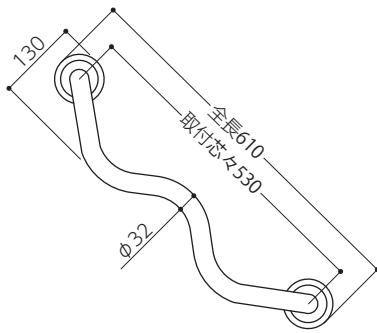

NAKA CORPORATION

波形手すり

ミニクネ
Mini-Qune

小さくてかわいい、ちょっとおしゃれなミニサイズの波形手すり。
おうちの段差やトイレ、ベッドサイドにどうぞ。

仕様 POP-530

- サイズ / W130×D610×H74(mm)
- 材質 / 本体・カバー：ステンレス (SUS304)
座金：ステンレス (SUS304)
- カラーバリエーション / イエロー、レッド、ホワイト、ベージュ (粉体焼付塗装)
- 付属品 / 木ねじ (5.8×50) 8本
- 適応箇所 / トイレ、上がり框、階段等 (室内用)
- 標準価格 / ¥14,000 (税抜)

ミニ階段にもどうぞ

取付方法 (例)

※取付部の下地は、木ビスが充分効く下地(厚み12mm以上)にしてください。
石こうボードや薄い合板等の下地の場合は、必ず補強を入れてください。

GL壁納まり

木下地壁納まり

取付位置 (例)

【トイレの場合】

【階段の場合】

ドアサイドにも!

※目安になる標準的な寸法を記載しています。実際の取付け位置は、利用者の個人差や取付け場所の状態を勘案してください。
※使用場所に合わせて、縦・横・斜め、どの向きにも使えます。
※標準的な間柱ピッチ 455mm、間柱厚み 30mm への取付けも可能です。

ナカ工業株式会社 URL <http://www.naka-kogyo.co.jp>

札幌支店 Tel.011-662-7611
仙台支店 Tel.022-239-2511
新潟営業所 Tel.025-243-5751
水戸営業所 Tel.029-226-3511
さいたま支店 Tel.048-871-3600
千葉営業所 Tel.043-227-6231