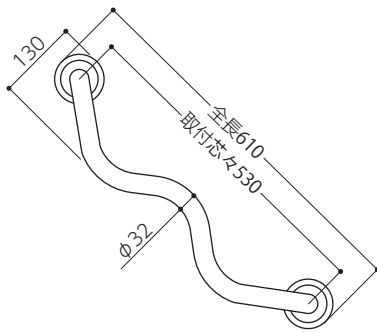

NAKA CORPORATION

波形手すり

ミニクネ

Mini-Qune

小さくてかわいい、ちょっとおしゃれなミニサイズの波形手すり。
おうちの段差やトイレ、ベッドサイドにどうぞ。

仕様 POP-530

- サイズ / W130×D610×H74(mm)
- 材質 / 本体・カバー：ステンレス (SUS304)
座金：ステンレス (SUS304)
- カラーバリエーション / イエロー、レッド、ホワイト、ベージュ (粉体焼付塗装)
- 付属品 / 木ねじ (5.8×50) 8本
- 適応箇所 / トイレ、上がり框、階段等 (室内用)
- 標準価格 / ¥14,000 (税抜)

ミニ階段にもどうぞ

取付方法 (例)

※取付部の下地は、木ビスが充分効く下地(厚み12mm以上)にしてください。
石こうボードや薄い合板等の下地の場合は、必ず補強を入れてください。

GL壁納まり

木下地壁納まり

取付位置 (例)

【トイレの場合】

【階段の場合】

ドアサイドにも!

※目安になる標準的な寸法を記載しています。実際の取付け位置は、利用者の個人差や取付け場所の状態を勘案してください。
※使用場所に合わせて、縦・横・斜め、どの向きにも使えます。
※標準的な間柱ピッチ 455mm、間柱厚み 30mm への取付けも可能です。

ナカ工業株式会社 URL <http://www.naka-kogyo.co.jp>

札幌支店 Tel.011-662-7611
仙台支店 Tel.022-239-2511
新潟営業所 Tel.025-243-5751
水戸営業所 Tel.029-226-3511
さいたま支店 Tel.048-871-3600
千葉営業所 Tel.043-227-6231