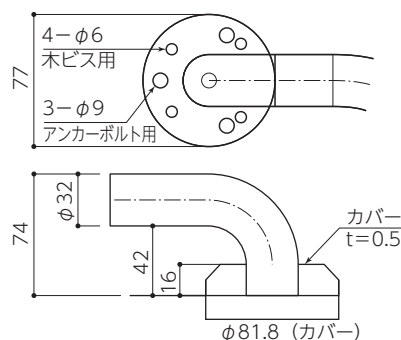

トイレ用波形手すり ミニクネ

POP-530

新登場

小さいのに、頼りがいがあるミニサイズの波形手すり。
スペースが無いとあきらめていた場所にも、どこにでもラクラク取り付けが可能です。
トイレ、玄関、数段の階段やベッドサイドなど様々な場所にかわいくフィットし、
しっかりと支えます。

トイレへの取付例

階段への取付例

仕様

- サイズ / W130×D610×H74(mm)
- 材質 / 本体・カバー：ステンレス (SUS304)
座金 : ステンレス (SUS304)
- カラーバリエーション / イエロー、レッド、ホワイト、ベージュ (粉体焼付塗装)
- 付属品 / 木ビス (6×50) 8本
- 適応箇所 / トイレ、上がり框、階段等 (室内用)
- 標準価格 / ¥14,000 (税抜)

製品寸法

取付方法 (例)

※取付部の下地は、木ビスが充分効く下地 (厚み12mm以上) にしてください。
石こうボードや薄い合板等の下地の場合は、必ず補強を入れてください。

取付位置 (例)

【トイレの場合】

【階段の場合】

※目安になる標準的な寸法を記載しています。

実際の取付け位置は、利用者の個人差や取付け場所の状態を勘察してください。

※使用場所に合わせて、縦・横・斜め、どの向きにも使えます。

※標準的な間柱ピッチ 455mm、間柱厚み 30mm への取付けも可能です。

ナカ工業株式会社 URL <http://www.naka-kogyo.co.jp>

商品のお問い合わせは、下記の最寄りの窓口へお電話ください。

札幌支店 Tel.011-662-7611
仙台支店 Tel.022-239-2511
新潟営業所 Tel.025-243-5751
水戸営業所 Tel.029-226-3511
さいたま支店 Tel.048-871-3600
千葉営業所 Tel.043-227-6231