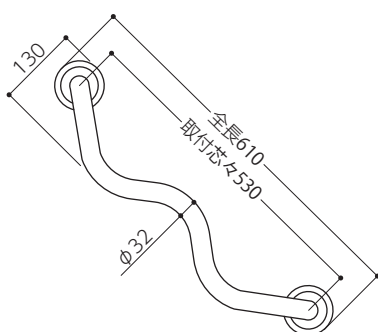

トイレ用波形手すり ミニクネ

POP-530

新登場

小さいのに、頼りがいがあるミニサイズの波形手すり。
スペースが無いとあきらめていた場所にも、どこにでもラクラク取り付けが可能です。
トイレ、玄関、数段の階段やベッドサイドなど様々な場所にかわいくフィットし、
しっかりと支えます。

トイレへの取付例

階段への取付例

仕様

- サイズ / W130×D610×H74(mm)
- 材質 / 本体・カバー：ステンレス (SUS304)
座金 : ステンレス (SUS304)
- カラーバリエーション / イエロー、レッド、ホワイト、ベージュ (粉体焼付塗装)
- 付属品 / 木ビス (6×50) 8本
- 適応箇所 / トイレ、上がり框、階段等 (室内用)
- 標準価格 / ¥14,000 (税抜)

製品寸法

取付方法 (例)

※取付部の下地は、木ビスが充分効く下地 (厚み12mm以上) にしてください。
石こうボードや薄い合板等の下地の場合は、必ず補強を入れてください。

取付位置 (例)

【トイレの場合】

【階段の場合】

※目安になる標準的な寸法を記載しています。

実際の取付け位置は、利用者の個人差や取付け場所の状態を勘察してください。

※使用場所に合わせて、縦・横・斜め、どの向きにも使えます。

※標準的な間柱ピッチ 455mm、間柱厚み 30mm への取付けも可能です。

ナカ工業株式会社 URL <http://www.naka-kogyo.co.jp>

商品のお問い合わせは、下記の最寄りの窓口へお電話ください。

札幌支店 Tel.011-662-7611
仙台支店 Tel.022-239-2511
新潟営業所 Tel.025-243-5751
水戸営業所 Tel.029-226-3511
さいたま支店 Tel.048-871-3600
千葉営業所 Tel.043-227-6231