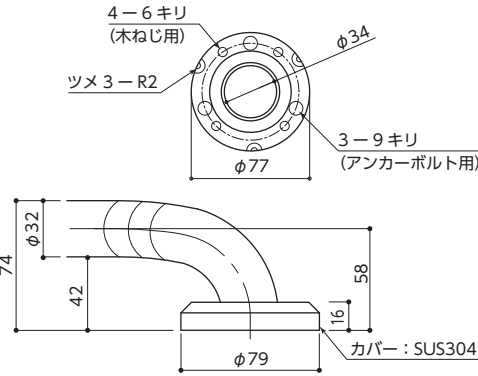

NAKA CORPORATION

波形手すり

ミニクネ
Mini-Qune

小さくてかわいい、ちょっとおしゃれなミニサイズの波形手すり。
おうちの段差やトイレ、ベッドサイドにどうぞ。

仕様 POP-530

- サイズ / W130×D610×H74(mm)
- 材質 / 本体・カバー：ステンレス (SUS304)
座金：ステンレス (SUS304)
- カラーバリエーション / イエロー、レッド、ホワイト、ベージュ (粉体焼付塗装)
- 付属品 / 木ねじ (5.8×50) 8本
- 適応箇所 / トイレ、上がり框、階段等 (室内用)
- 標準価格 / ¥14,000 (税抜)

ミニ階段にもどうぞ

取付方法 (例)

※取付部の下地は、木ビスが充分効く下地(厚み12mm以上)にしてください。
石こうボードや薄い合板等の下地の場合は、必ず補強を入れてください。

GL壁納まり

木下地壁納まり

取付位置 (例)

【トイレの場合】

【階段の場合】

ドアサイドにも!

※目安になる標準的な寸法を記載しています。実際の取付け位置は、利用者の個人差や取付け場所の状態を勘案してください。
※使用場所に合わせて、縦・横・斜め、どの向きにも使えます。
※標準的な間柱ピッチ 455mm、間柱厚み 30mm への取付けも可能です。

ナカ工業株式会社 URL <http://www.naka-kogyo.co.jp>

札幌支店 Tel.011-662-7611
仙台支店 Tel.022-239-2511
新潟営業所 Tel.025-243-5751
水戸営業所 Tel.029-226-3511
さいたま支店 Tel.048-871-3600
千葉営業所 Tel.043-227-6231