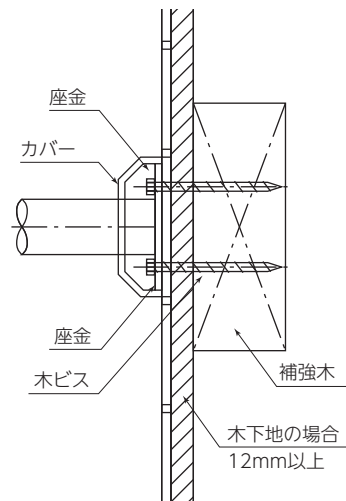

トイレ用波形手すり ミニクネ

POP-530

新登場

小さいのに、頼りがいがあるミニサイズの波形手すり。
スペースが無いとあきらめていた場所にも、どこにでもラクラク取り付けが可能です。
トイレ、玄関、数段の階段やベッドサイドなど様々な場所にかわいくフィットし、
しっかりと支えます。

トイレへの取付例

階段への取付例

仕様

- サイズ / W130×D610×H74(mm)
- 材質 / 本体・カバー：ステンレス (SUS304)
座金 : ステンレス (SUS304)
- カラーバリエーション / イエロー、レッド、ホワイト、ベージュ (粉体焼付塗装)
- 付属品 / 木ビス (6×50) 8本
- 適応箇所 / トイレ、上がり框、階段等 (室内用)
- 標準価格 / ¥14,000 (税抜)

製品寸法

取付方法 (例)

※取付部の下地は、木ビスが充分効く下地 (厚み12mm以上) にしてください。
石こうボードや薄い合板等の下地の場合は、必ず補強を入れてください。

取付位置 (例)

【トイレの場合】

【階段の場合】

※目安になる標準的な寸法を記載しています。

実際の取付け位置は、利用者の個人差や取付け場所の状態を勘察してください。

※使用場所に合わせて、縦・横・斜め、どの向きにも使えます。

※標準的な間柱ピッチ 455mm、間柱厚み 30mm への取付けも可能です。

ナカ工業株式会社 URL <http://www.naka-kogyo.co.jp>

商品のお問い合わせは、下記の最寄りの窓口へお電話ください。

札幌支店 Tel.011-662-7611
仙台支店 Tel.022-239-2511
新潟営業所 Tel.025-243-5751
水戸営業所 Tel.029-226-3511
さいたま支店 Tel.048-871-3600
千葉営業所 Tel.043-227-6231