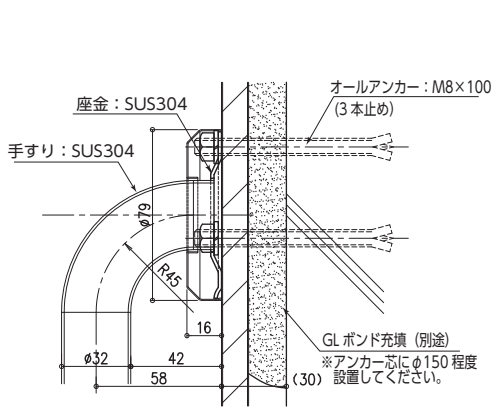

NAKA CORPORATION

波形手すり

ミニクネ

Mini-Qune

小さくてかわいい、ちょっとおしゃれなミニサイズの波形手すり。
おうちの段差やトイレ、ベッドサイドにどうぞ。

仕様 POP-530

- サイズ / W130×D610×H74(mm)
- 材質 / 本体・カバー：ステンレス (SUS304)
座金：ステンレス (SUS304)
- カラーバリエーション / イエロー、レッド、ホワイト、ベージュ (粉体焼付塗装)
- 付属品 / 木ねじ (5.8×50) 8本
- 適応箇所 / トイレ、上がり框、階段等 (室内用)
- 標準価格 / ¥14,000 (税抜)

ミニ階段にもどうぞ

取付方法 (例)

※取付部の下地は、木ビスが充分効く下地(厚み12mm以上)にしてください。
石こうボードや薄い合板等の下地の場合は、必ず補強を入れてください。

GL壁納まり

木下地壁納まり

取付位置 (例)

【トイレの場合】

【階段の場合】

ドアサイドにも!

※目安になる標準的な寸法を記載しています。実際の取付け位置は、利用者の個人差や取付け場所の状態を勘案してください。
※使用場所に合わせて、縦・横・斜め、どの向きにも使えます。
※標準的な間柱ピッチ 455mm、間柱厚み 30mm への取付けも可能です。

ナカ工業株式会社 URL <http://www.naka-kogyo.co.jp>

札幌支店 Tel.011-662-7611
仙台支店 Tel.022-239-2511
新潟営業所 Tel.025-243-5751
水戸営業所 Tel.029-226-3511
さいたま支店 Tel.048-871-3600
千葉営業所 Tel.043-227-6231