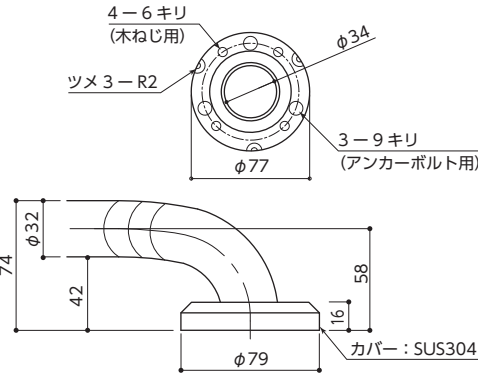

NAKA CORPORATION

波形手すり

ミニクネ

Mini-Qune

小さくてかわいい、ちょっとおしゃれなミニサイズの波形手すり。
おうちの段差やトイレ、ベッドサイドにどうぞ。

仕様 POP-530

- サイズ / W130×D610×H74(mm)
- 材質 / 本体・カバー：ステンレス (SUS304)
座金：ステンレス (SUS304)
- カラーバリエーション / イエロー、レッド、ホワイト、ベージュ (粉体焼付塗装)
- 付属品 / 木ねじ (5.8×50) 8本
- 適応箇所 / トイレ、上がり框、階段等 (室内用)
- 標準価格 / ¥14,000 (税抜)

ミニ階段にもどうぞ

取付方法 (例)

※取付部の下地は、木ビスが充分効く下地(厚み12mm以上)にしてください。
石こうボードや薄い合板等の下地の場合は、必ず補強を入れてください。

GL壁納まり

木下地壁納まり

取付位置 (例)

【トイレの場合】

【階段の場合】

ドアサイドにも!

※目安になる標準的な寸法を記載しています。実際の取付け位置は、利用者の個人差や取付け場所の状態を勘案してください。
※使用場所に合わせて、縦・横・斜め、どの向きにも使えます。
※標準的な間柱ピッチ 455mm、間柱厚み 30mm への取付けも可能です。

ナカ工業株式会社 URL <http://www.naka-kogyo.co.jp>

札幌支店 Tel.011-662-7611
仙台支店 Tel.022-239-2511
新潟営業所 Tel.025-243-5751
水戸営業所 Tel.029-226-3511
さいたま支店 Tel.048-871-3600
千葉営業所 Tel.043-227-6231