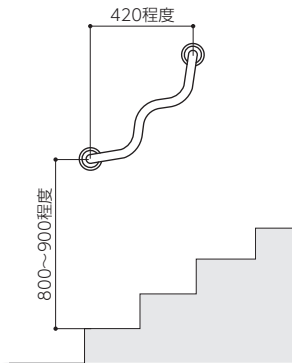

NAKA CORPORATION

波形手すり

ミニクネ
Mini-Qune

小さくてかわいい、ちょっとおしゃれなミニサイズの波形手すり。
おうちの段差やトイレ、ベッドサイドにどうぞ。

仕様 POP-530

- サイズ / W130×D610×H74(mm)
- 材質 / 本体・カバー：ステンレス (SUS304)
座金：ステンレス (SUS304)
- カラーバリエーション / イエロー、レッド、ホワイト、ベージュ (粉体焼付塗装)
- 付属品 / 木ねじ (5.8×50) 8本
- 適応箇所 / トイレ、上がり框、階段等 (室内用)
- 標準価格 / ¥14,000 (税抜)

ミニ階段にもどうぞ

取付方法 (例)

※取付部の下地は、木ビスが充分効く下地(厚み12mm以上)にしてください。
石こうボードや薄い合板等の下地の場合は、必ず補強を入れてください。

GL壁納まり

木下地壁納まり

取付位置 (例)

【トイレの場合】

【階段の場合】

ドアサイドにも!

※目安になる標準的な寸法を記載しています。実際の取付け位置は、利用者の個人差や取付け場所の状態を勘案してください。
※使用場所に合わせて、縦・横・斜め、どの向きにも使えます。
※標準的な間柱ピッチ 455mm、間柱厚み 30mm への取付けも可能です。

ナカ工業株式会社 URL <http://www.naka-kogyo.co.jp>

札幌支店 Tel.011-662-7611
仙台支店 Tel.022-239-2511
新潟営業所 Tel.025-243-5751
水戸営業所 Tel.029-226-3511
さいたま支店 Tel.048-871-3600
千葉営業所 Tel.043-227-6231