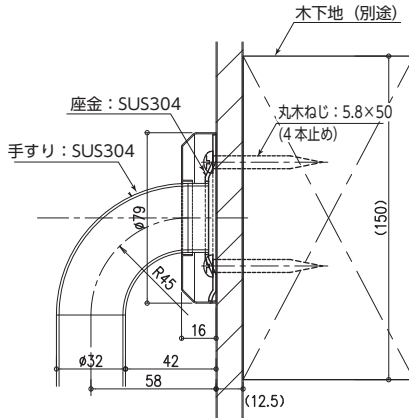

NAKA CORPORATION

波形手すり

ミニクネ

Mini-Qune

小さくてかわいい、ちょっとおしゃれなミニサイズの波形手すり。
おうちの段差やトイレ、ベッドサイドにどうぞ。

仕様 POP-530

- サイズ / W130×D610×H74(mm)
- 材質 / 本体・カバー：ステンレス (SUS304)
座金：ステンレス (SUS304)
- カラーバリエーション / イエロー、レッド、ホワイト、ベージュ (粉体焼付塗装)
- 付属品 / 木ねじ (5.8×50) 8本
- 適応箇所 / トイレ、上がり框、階段等 (室内用)
- 標準価格 / ¥14,000 (税抜)

ミニ階段にもどうぞ

取付方法 (例)

※取付部の下地は、木ビスが充分効く下地(厚み12mm以上)にしてください。
石こうボードや薄い合板等の下地の場合は、必ず補強を入れてください。

GL壁納まり

木下地壁納まり

取付位置 (例)

【トイレの場合】

【階段の場合】

ドアサイドにも!

※目安になる標準的な寸法を記載しています。実際の取付け位置は、利用者の個人差や取付け場所の状態を勘案してください。
※使用場所に合わせて、縦・横・斜め、どの向きにも使えます。
※標準的な間柱ピッチ 455mm、間柱厚み 30mm への取付けも可能です。

ナカ工業株式会社 URL <http://www.naka-kogyo.co.jp>

札幌支店 Tel.011-662-7611
仙台支店 Tel.022-239-2511
新潟営業所 Tel.025-243-5751
水戸営業所 Tel.029-226-3511
さいたま支店 Tel.048-871-3600
千葉営業所 Tel.043-227-6231