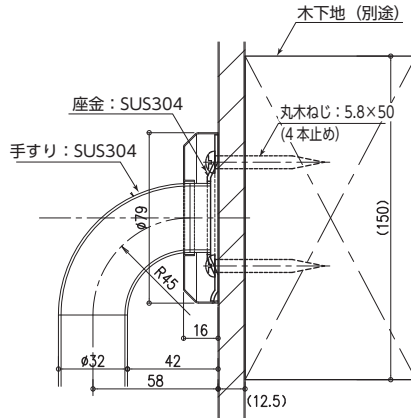

NAKA CORPORATION

波形手すり

ミニクネ
Mini-Qune

小さくてかわいい、ちょっとおしゃれなミニサイズの波形手すり。
おうちの段差やトイレ、ベッドサイドにどうぞ。

仕様 POP-530

- サイズ / W130×D610×H74(mm)
- 材質 / 本体・カバー：ステンレス (SUS304)
座金：ステンレス (SUS304)
- カラーバリエーション / イエロー、レッド、ホワイト、ベージュ (粉体焼付塗装)
- 付属品 / 木ねじ (5.8×50) 8本
- 適応箇所 / トイレ、上がり框、階段等 (室内用)
- 標準価格 / ¥14,000 (税抜)

ミニ階段にもどうぞ

取付方法 (例)

※取付部の下地は、木ビスが充分効く下地(厚み12mm以上)にしてください。
石こうボードや薄い合板等の下地の場合は、必ず補強を入れてください。

GL壁納まり

木下地壁納まり

取付位置 (例)

【トイレの場合】

【階段の場合】

ドアサイドにも!

※目安になる標準的な寸法を記載しています。実際の取付け位置は、利用者の個人差や取付け場所の状態を勘案してください。
※使用場所に合わせて、縦・横・斜め、どの向きにも使えます。
※標準的な間柱ピッチ 455mm、間柱厚み 30mm への取付けも可能です。

ナカ工業株式会社 URL <http://www.naka-kogyo.co.jp>

札幌支店 Tel.011-662-7611
仙台支店 Tel.022-239-2511
新潟営業所 Tel.025-243-5751
水戸営業所 Tel.029-226-3511
さいたま支店 Tel.048-871-3600
千葉営業所 Tel.043-227-6231