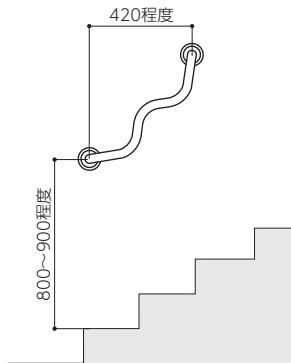

NAKA CORPORATION

波形手すり

ミニクネ

Mini-Qune

小さくてかわいい、ちょっとおしゃれなミニサイズの波形手すり。
おうちの段差やトイレ、ベッドサイドにどうぞ。

仕様 POP-530

- サイズ / W130×D610×H74(mm)
- 材質 / 本体・カバー：ステンレス (SUS304)
座金：ステンレス (SUS304)
- カラーバリエーション / イエロー、レッド、ホワイト、ベージュ (粉体焼付塗装)
- 付属品 / 木ねじ (5.8×50) 8本
- 適応箇所 / トイレ、上がり框、階段等 (室内用)
- 標準価格 / ¥14,000 (税抜)

ミニ階段にもどうぞ

取付方法 (例)

※取付部の下地は、木ビスが充分効く下地(厚み12mm以上)にしてください。
石こうボードや薄い合板等の下地の場合は、必ず補強を入れてください。

GL壁納まり

木下地壁納まり

取付位置 (例)

【トイレの場合】

【階段の場合】

ドアサイドにも!

※目安になる標準的な寸法を記載しています。実際の取付け位置は、利用者の個人差や取付け場所の状態を勘案してください。
※使用場所に合わせて、縦・横・斜め、どの向きにも使えます。
※標準的な間柱ピッチ 455mm、間柱厚み 30mm への取付けも可能です。

ナカ工業株式会社 URL <http://www.naka-kogyo.co.jp>

札幌支店 Tel.011-662-7611
仙台支店 Tel.022-239-2511
新潟営業所 Tel.025-243-5751
水戸営業所 Tel.029-226-3511
さいたま支店 Tel.048-871-3600
千葉営業所 Tel.043-227-6231