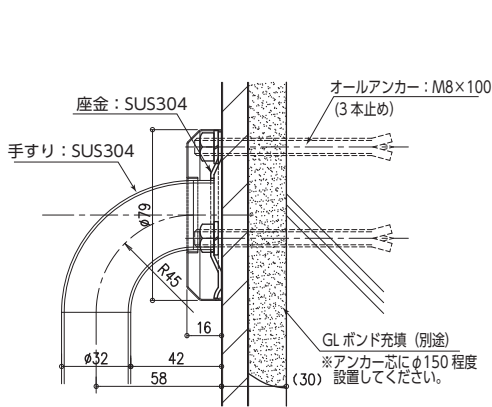

NAKA CORPORATION

波形手すり

ミニクネ
Mini-Qune

小さくてかわいい、ちょっとおしゃれなミニサイズの波形手すり。
おうちの段差やトイレ、ベッドサイドにどうぞ。

仕様 POP-530

- サイズ / W130×D610×H74(mm)
- 材質 / 本体・カバー：ステンレス (SUS304)
座金：ステンレス (SUS304)
- カラーバリエーション / イエロー、レッド、ホワイト、ベージュ (粉体焼付塗装)
- 付属品 / 木ねじ (5.8×50) 8本
- 適応箇所 / トイレ、上がり框、階段等 (室内用)
- 標準価格 / ¥14,000 (税抜)

ミニ階段にもどうぞ

取付方法 (例)

※取付部の下地は、木ビスが充分効く下地(厚み12mm以上)にしてください。
石こうボードや薄い合板等の下地の場合は、必ず補強を入れてください。

GL壁納まり

木下地壁納まり

取付位置 (例)

【トイレの場合】

【階段の場合】

ドアサイドにも!

※目安になる標準的な寸法を記載しています。実際の取付け位置は、利用者の個人差や取付け場所の状態を勘案してください。
※使用場所に合わせて、縦・横・斜め、どの向きにも使えます。
※標準的な間柱ピッチ 455mm、間柱厚み 30mm への取付けも可能です。

ナカ工業株式会社 URL <http://www.naka-kogyo.co.jp>

札幌支店 Tel.011-662-7611
仙台支店 Tel.022-239-2511
新潟営業所 Tel.025-243-5751
水戸営業所 Tel.029-226-3511
さいたま支店 Tel.048-871-3600
千葉営業所 Tel.043-227-6231