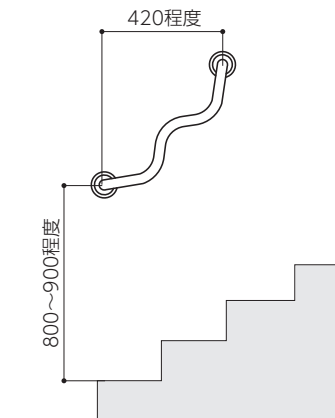

トイレ用波形手すり ミニクネ

POP-530

新登場

小さいのに、頼りがいがあるミニサイズの波形手すり。
スペースが無いとあきらめていた場所にも、どこにでもラクラク取り付けが可能です。
トイレ、玄関、数段の階段やベッドサイドなど様々な場所にかわいくフィットし、
しっかりと支えます。

トイレへの取付例

階段への取付例

仕様

- サイズ / W130×D610×H74(mm)
- 材質 / 本体・カバー：ステンレス (SUS304)
座金 : ステンレス (SUS304)
- カラーバリエーション / イエロー、レッド、ホワイト、ベージュ (粉体焼付塗装)
- 付属品 / 木ビス (6×50) 8本
- 適応箇所 / トイレ、上がり框、階段等 (室内用)
- 標準価格 / ¥14,000 (税抜)

製品寸法

取付方法 (例)

※取付部の下地は、木ビスが充分効く下地 (厚み12mm以上) にしてください。
石こうボードや薄い合板等の下地の場合は、必ず補強を入れてください。

取付位置 (例)

【トイレの場合】

【階段の場合】

※目安になる標準的な寸法を記載しています。

実際の取付け位置は、利用者の個人差や取付け場所の状態を勘察してください。

※使用場所に合わせて、縦・横・斜め、どの向きにも使えます。

※標準的な間柱ピッチ 455mm、間柱厚み 30mm への取付けも可能です。

ナカ工業株式会社 URL <http://www.naka-kogyo.co.jp>

商品のお問い合わせは、下記の最寄りの窓口へお電話ください。

札幌支店 Tel.011-662-7611
仙台支店 Tel.022-239-2511
新潟営業所 Tel.025-243-5751
水戸営業所 Tel.029-226-3511
さいたま支店 Tel.048-871-3600
千葉営業所 Tel.043-227-6231