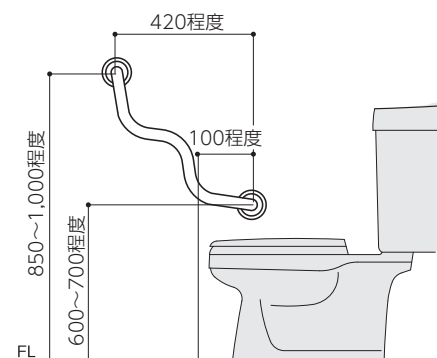

トイレ用波形手すり ミニクネ

POP-530

新登場

小さいのに、頼りがいがあるミニサイズの波形手すり。
スペースが無いとあきらめていた場所にも、どこにでもラクラク取り付けが可能です。
トイレ、玄関、数段の階段やベッドサイドなど様々な場所にかわいくフィットし、
しっかりと支えます。

トイレへの取付例

階段への取付例

仕様

- サイズ / W130×D610×H74(mm)
- 材質 / 本体・カバー：ステンレス (SUS304)
座金 : ステンレス (SUS304)
- カラーバリエーション / イエロー、レッド、ホワイト、ベージュ (粉体焼付塗装)
- 付属品 / 木ビス (6×50) 8本
- 適応箇所 / トイレ、上がり框、階段等 (室内用)
- 標準価格 / ¥14,000 (税抜)

製品寸法

取付方法 (例)

※取付部の下地は、木ビスが充分効く下地 (厚み12mm以上) にしてください。
石こうボードや薄い合板等の下地の場合は、必ず補強を入れてください。

取付位置 (例)

【トイレの場合】

【階段の場合】

※目安になる標準的な寸法を記載しています。

実際の取付け位置は、利用者の個人差や取付け場所の状態を勘察してください。

※使用場所に合わせて、縦・横・斜め、どの向きにも使えます。

※標準的な間柱ピッチ 455mm、間柱厚み 30mm への取付けも可能です。

ナカ工業株式会社 URL <http://www.naka-kogyo.co.jp>

商品のお問い合わせは、下記の最寄りの窓口へお電話ください。

札幌支店 Tel.011-662-7611
仙台支店 Tel.022-239-2511
新潟営業所 Tel.025-243-5751
水戸営業所 Tel.029-226-3511
さいたま支店 Tel.048-871-3600
千葉営業所 Tel.043-227-6231