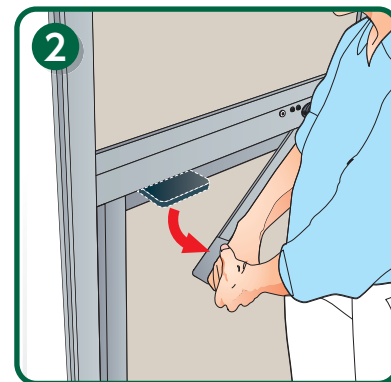

*地域や立地条件により設置可能階数が異なる場合がありますので、沿岸部など強風が予想される地域への設置については、弊社営業担当までご相談ください。

縦樋や室外機に対応した分割タイプもあります。

避難時使用方法

1

レバー

2

レバーを矢印の方向に、強く押し下げます。

3