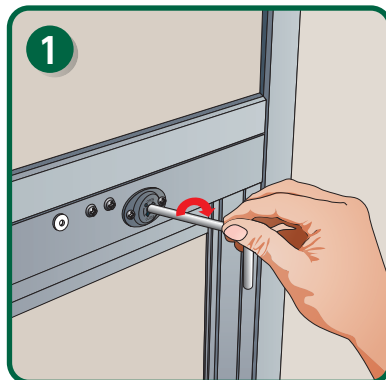

コスト削減

LNパーティションはバルコニーの横移動を可能にするため、修繕工事や点検の時間短縮が可能です。工事費の削減に貢献できます。

※1 LNパーティションを開くには10kgfの力を必要とします。

※2 LNパーティションを蹴破る場合は、従来品と同等の力を必要とします。

※3 バルコニーへ出る為には、最低1住戸の在宅が必要です。また、バルコニーを一時的に、通路として使用する事を、予め管理組合等へ説明し、了解を得てください。

操作レバーは両面に付いていますので、両側からの操作が可能です。

点検時使用方法

1 専用キー(通常は管理室で保管)を差し込んでロックを解除します。(どちら側からでも操作できます。)

2 一旦扉を少し持ち上げて、手前に引くことで簡単に取り外すことができます。反対側から閉めることも出来ます。

カラーバリエーション

ステンカラー
(つや消し)

シルバー

ブラック
(つや消し)