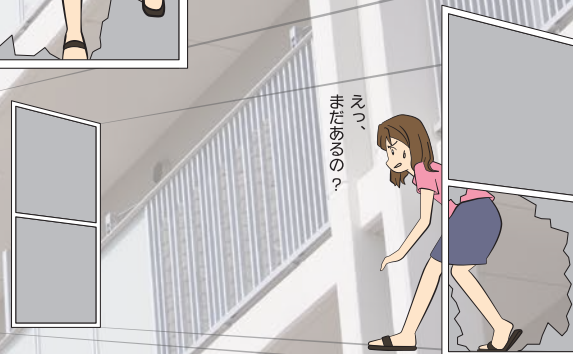

高齢者や女性、子供も安心避難。実用的な開閉式バルコニーパーティション。

LNパーティション 新型登場

意外と知られていなかった身近な危険。 そのバルコニーパーティション、蹴破れますか？

隣戸へ避難するはずが・・・

万が一火災、バルコニーに避難器具が無い場合は、パーティション（隔て板）を蹴破、避難器具が設置されている隣戸まで移動する必要があります。その為、バルコニーパーティションは、蹴破れるように作られています。しかし、検証の結果、高齢者や小さな子どもの力では、硬くてなかなか蹴破れ無い事が判明しました。

割れた板の危険。

ようやく蹴破ったパーティション。いざ潜ろうとしても割れた破片や突起により、思いもよらないケガをする事も指摘されています。

場合によって何枚も蹴破らなくてはなりません。

なんとか隣戸へ移動できたとしても、そこに避難器具が設置されている保証はありません。さらに隣戸のパーティションを蹴破る必要も出てくるかもしれません。

そこで開発されたのがLNパーティションです。

LNパーティションはセキュリティフックを剥がし、ベルトを押し下げる事で簡単に扉が倒せます。力を殆ど使いません。（従来通り蹴りやぶる事も可能です）

使用方法

セキュリティフック
を引き抜きます。

中のベルトを下に
強く押し下げます。

手前か奥に
倒します。

LNパーティションの構造

材質

材 質 / アルミニウム合金
 ボード / 低層階用: ケイ酸カルシウム板 (t5)
 高層階用: フレキシブルボード (t5)

カラー